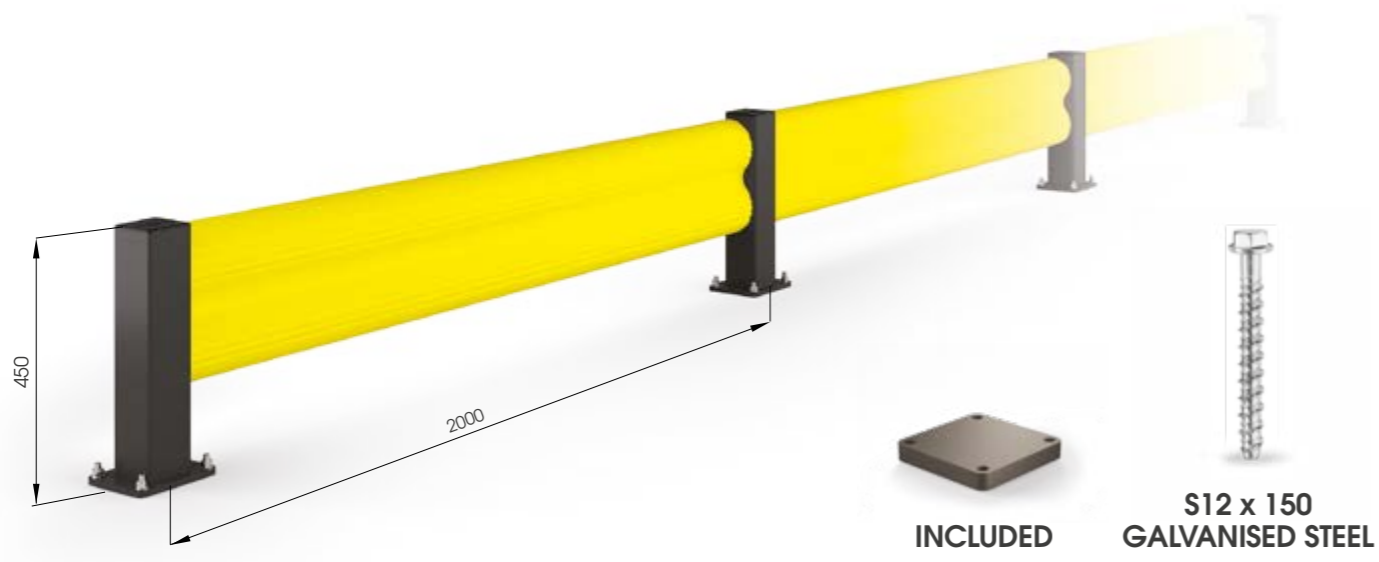

Nuovo sistema di protezioni con profilo rinforzato, doppiamente flessibile e assorbente. Progettato e realizzato con un particolare design per garantire alti livelli di sicurezza e resistere all'impatto da carichi pesanti. Disponibile in diverse versioni.

Nouveau système de protection avec profil renforcé, doublement flexible et absorbant. Conçu et produit avec un design particulier pour assurer des niveaux élevés de sécurité et résister à l'impact des charges lourdes. Disponible en plusieurs versions.

Nuevo sistema de protección con perfil reforzado, más flexible y capaz de absorber los impactos. Diseñado para asegurar el entorno laboral y para resistir a los impactos de cargas pesadas. Disponible en diferentes versiones.

BFLEX.FRONT/2

BFLEX.FRONT/2 2000x1100 MODULAR

Equipped with accessories

Packing Colour **M** unpacked on pallet

BFLEX.FRONT/2 1100x1100
BFLEX.FRONT/2 2400x1100

Equipped with accessories

Length Packing Colour **M** 1.100 / 2.400 mm unpacked on pallet