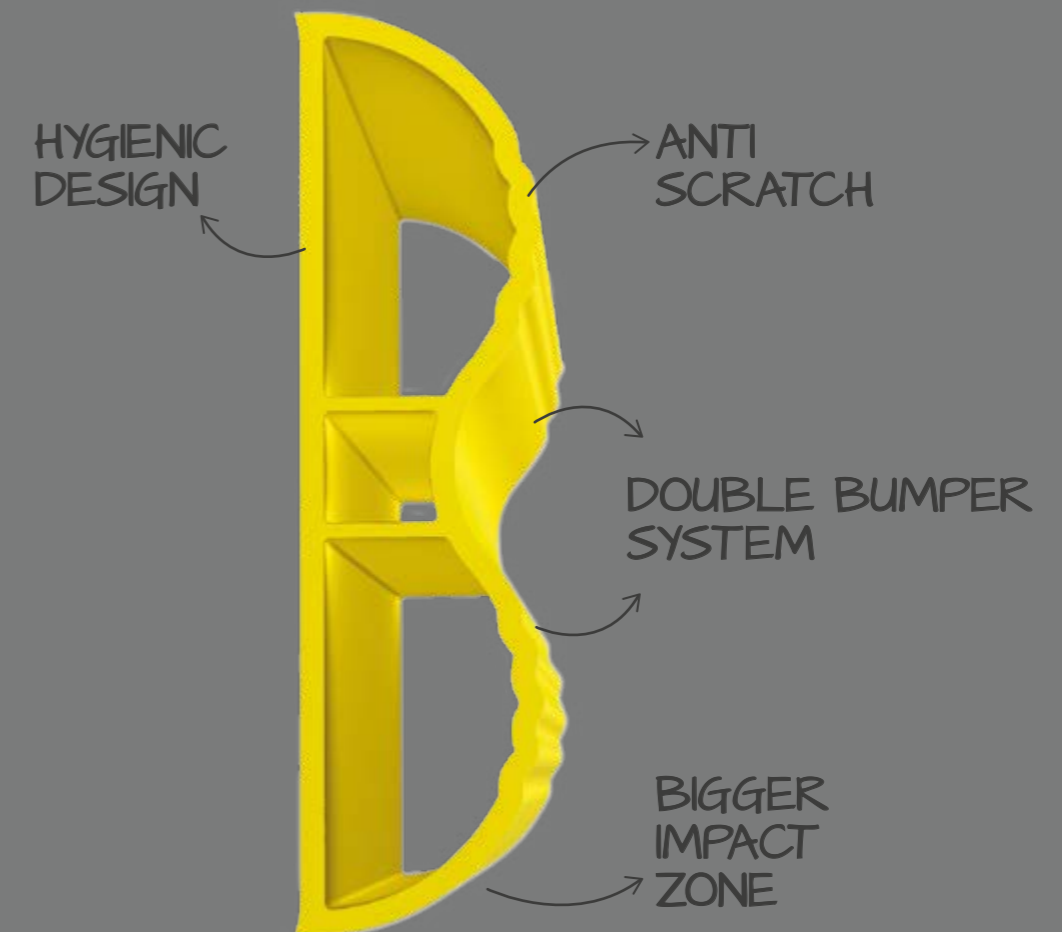

09

BFLEX

A new safety protection system with reinforced profile. It is a more flexible and shock-absorber solution. Designed to ensure high safety standards and to resist impacts from heavy loads. Available in many different versions.

Nuovo sistema di protezioni con profilo rinforzato, doppiamente flessibile e assorbente. Progettato e realizzato con un particolare design per garantire alti livelli di sicurezza e resistere all'impatto da carichi pesanti. Disponibile in diverse versioni.

Nouveau système de protection avec profil renforcé, doublement flexible et absorbant. Conçu et produit avec un design particulier pour assurer des niveaux élevés de sécurité et résister à l'impact des charges lourdes. Disponible en plusieurs versions.

Nuevo sistema de protección con perfil reforzado, más flexible y capaz de absorber los impactos. Diseñado para asegurar el entorno laboral y para resistir a los impactos de cargas pesadas. Disponible en diferentes versiones.