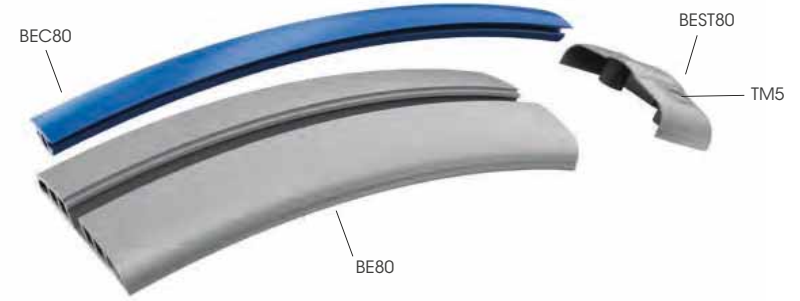

BUR 80

Packing **25 pz / box**
Colour **B N**

19

BEND 80

Unique in range and shape, a forceful choice between convenience and stylish design. Corner caps are not necessary.

Articolo unico nel suo genere, compromesso tra praticità e design elegante. Si adatta alla parete senza l'ausilio di raccordi.

Article unique en son genre, parfait compromis entre la praticité et le design élégant. Il s'adapte au mur sans avoir besoin d'embouts supplémentaires.

PATENTED
BREVETTATO

Bend 80

BES 80
With double-sided tape
Minimum radius: 40 mm