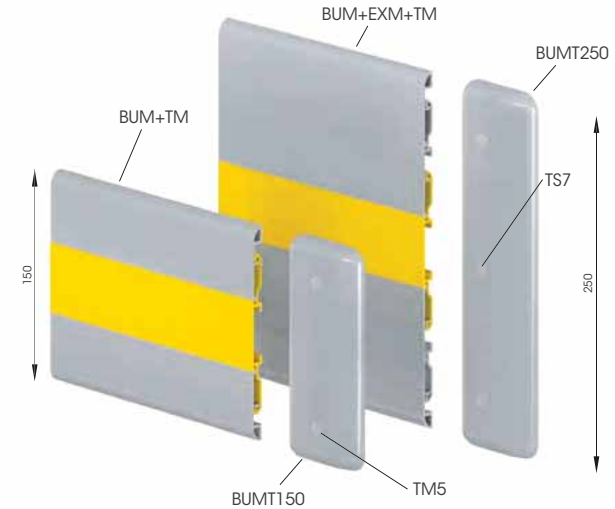

Bumper Modular

BUM

Length 4.000 mm
Packing 8 pz / box
Colour A B C E G H

TM

Length 4.000 mm
Packing 40 pz / box
Colour B E

EXM

Length 4.000 mm
Packing 20 pz / box
Colour B E

BUMT 150 To install with TM5

Packing 50 pz / box
Colour B E

BUMT 250 To install with TS7

Packing 25 pz / box
Colour E

For some colours minimum quantity per order is required