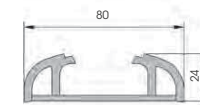

SFRB 80

Length 4.000 mm
Packing 5 pz / box
Colour B