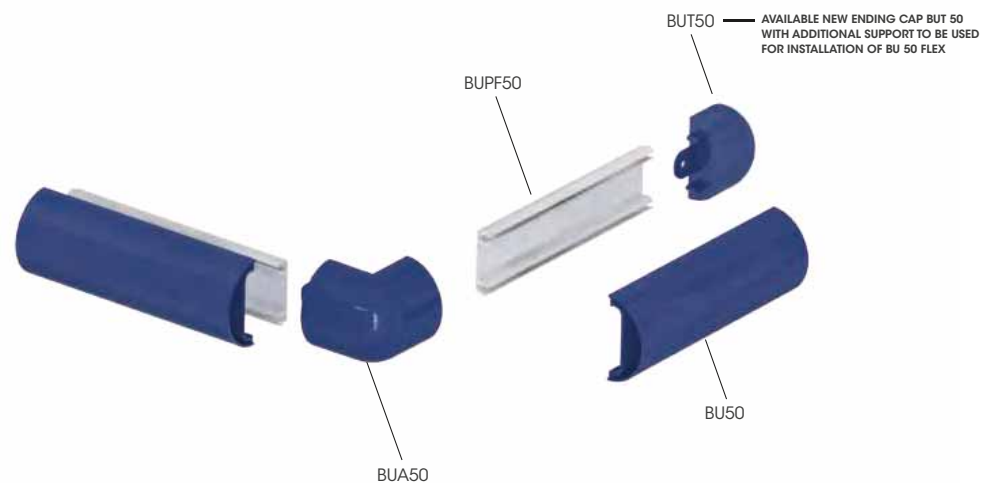

17 BUMPER 50

Highly resistant against impacts, linear but functional design, high resistant, easy to install and equipped with accessories.

Profilo paracolpi dal design semplice e funzionale. Resistente, facile da installare e completo di accessori.

Profilé anti-choc avec un design simple et fonctionnel. Résistant, facile à installer et fourni entièrement équipé.

BU 50

Length 4.000 mm
Packing 14 pz / box
Colour A B C D
G H N

Minimum radius: 250 mm

Length 4.000 mm
Packing 14 pz / box
Colour A B C D
F G H I
N

Length 4.000 mm
Packing 14 pz / box

Packing 50 pz / box
Colour A B C D
F G H I
N

Packing 50 pz / box
Colour A B C D
F G H I
N

For some colours minimum quantity per order is required