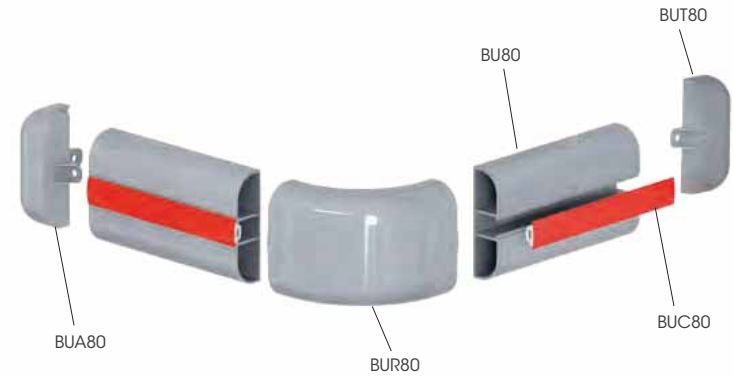

17 BUMPER 50

Highly resistant against impacts, linear but functional design, high resistant, easy to install and equipped with accessories.

Profilo paracolpi dal design semplice e funzionale. Resistente, facile da installare e completo di accessori.

For some colours minimum quantity per order is required

18 BUMPER 80

Without guides, this profile is directly fixed to the wall through hidden screws covered by a specific item available in various colours.

Articolo paracolpi a fissaggio diretto alla parete tramite viti nascoste da un apposito profilo disponibile in vari colori.

Profilé anti-choc à fixation directe aux murs grâce à des vis cachées par un profilé disponible en plusieurs couleurs.

Article unique en son genre, parfait compromis entre la praticité et le design élégant. Il s'adapte au mur sans avoir besoin d'embouts supplémentaires.

PATENTED
BREVETTATO

Bend 80

BES 80
With double-sided tape
Minimum radius: 40 mm