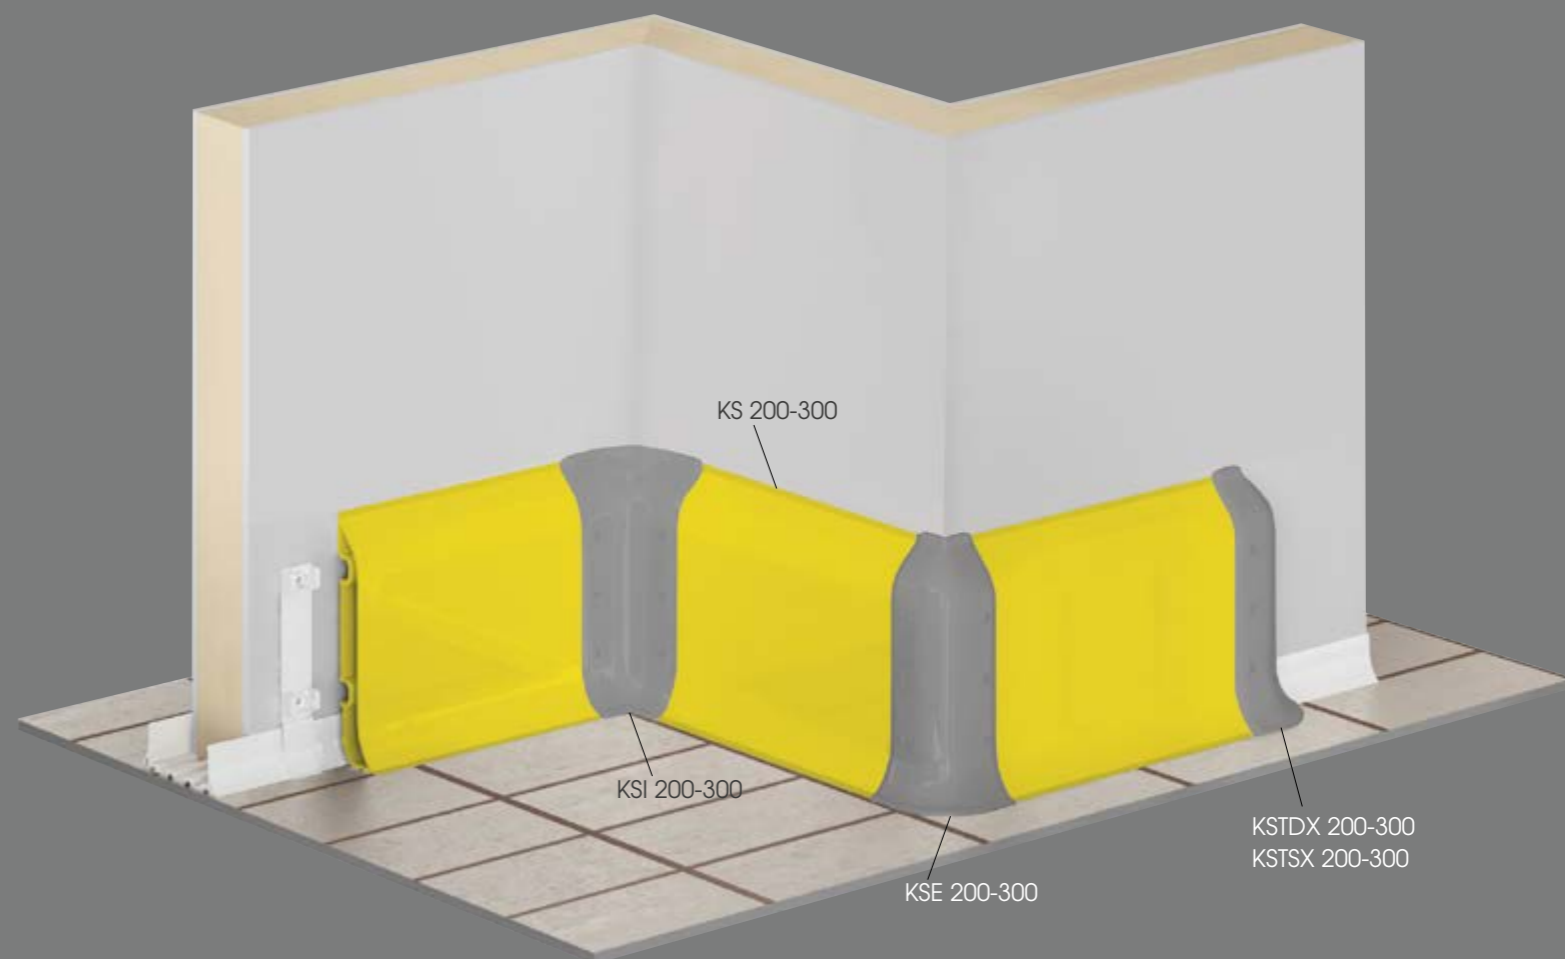

15

KERB

A large size protection system, ideal for walls and panels. Easy to install and clean. Fully equipped with corner caps and buttons.

Sistema di protezione di grandi dimensioni, ideale per muri e pannelli. Facile da installare e pulire. Completo di angolari e tappi.

Système de protection de grands dimensions, idéal pour les murs et les panneaux. Facile à installer et à nettoyer. Complété de bouchons d'angles et d'embouts.

Sistema de protección de grande dimensión, ideal para paredes y paneles. Fácil de instalar y limpiar. Completo de esquinas y tapas.

KS 200

Length **4.000 mm**
 Packing **3 pz / box**
 Colour **B M E**

KEPF 200

To install with TB14

Packing **50 pz / box**
 Colour **K**

KSJ 200

To install with TB14 / TF14

Packing **20 pz / box**
 Colour **B E**